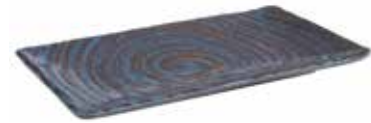

MELAMINA

buffet | tabletop | bar

COLLEZIONE LOOPS

17987 PIATTO PIANO  
BLU Ø cm 27 H 2

17988 PIATTO FONDO  
BLU Ø cm 20,5 H 6,5

17985 INSALATIERA OVALE BLU  
cm 34x15,5 H 4

17989 INSALATIERA TONDA  
BLU Ø cm 31 H 8