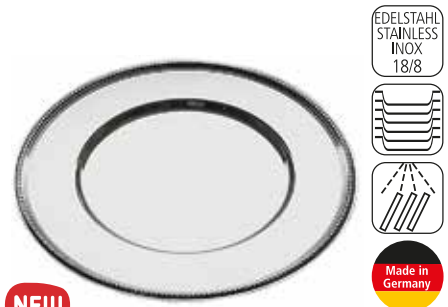

NEW **20312** SOTTOPIATTO TONDO INOX
Ø cm 33 BORDO PERLE