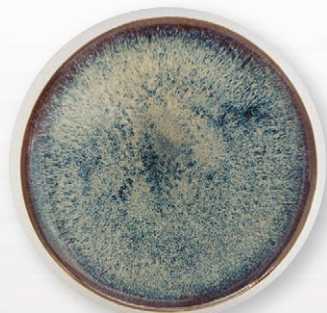

## COLLEZIONE GENESYS BLU

Porcellana bianca esterno effetto gesso puntinato ed interno blu reactive lucido

■ 18023 PIATTO NORDIC Ø cm 20,7

■ 18021 PIATTO BASSO Ø cm 23

■ 18022 PIATTO ALTO NIDO  
Ø cm 27 H 4,8