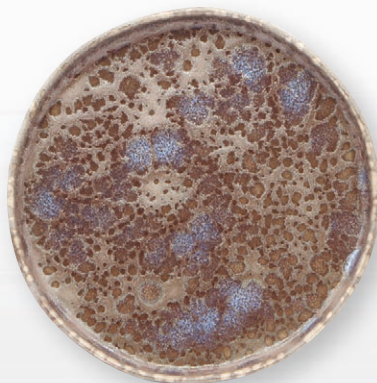

REACTIVE LUCIDO

**14380** PIATTO PIANO COUPE Ø cm 30

**14381** PIATTO PIANO COUPE Ø cm 27

**14382** PIATTO PIANO COUPE Ø cm 23

**14384** PIATTO PIANO NORDIC Ø cm 27,5

**14383** PIATTO PIANO NORDIC Ø cm 21

**14389** PIATTO ALTO Ø cm 27