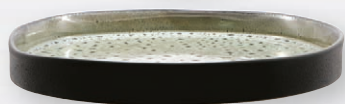

**14495** PIATTO ALTO NIDO  
Ø cm 27

**14386** PASTA BOWL Ø cm 27,5  
INTERNO Ø cm 16

**14385** PIATTO FONDO Ø cm 18,5

**14493** VASSOIO RETTANGOLARE  
cm 37,5x20,5

**14388** COPPA Ø cm 18

**14387** COPPETTA  
Ø cm 13

**NEW**

**25243** COPPETTA UOVO  
CON COPERCHIO  
Ø cm 12,5 H 14

COLLEZIONE  
**GENESYS**  
**EVO GIADA**

PORCELLANA NERA

ESTERNO A RILIEVO

INTERNO VERDE REACTIVE

■ **22249** PIATTO NORDIC Ø cm 27  
■ **22248** PIATTO NORDIC Ø cm 20,7

**22246** PIATTO ALTO Ø cm 27

**22245** PIATTO ALTO Ø cm 23,3

■ **22247** PIATTO ALTO NIDO  
Ø cm 27 H 4,8

**22242** PASTA BOWL Ø cm 29,5

**22243** COPPA Ø cm 16,5

**22240 PIATTINO NIDO**  
Ø cm 16,5 H 2

**22238 PIATTINO NORDIC**  
cm 13,3x12,8 H 2