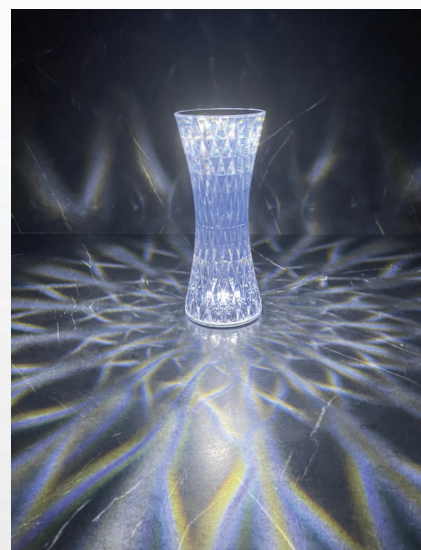

**21978** PRESA MULTIPLA HUB  
USB 10 PORTE per ricaricare  
contemporaneamente fino a  
10 lampade

COLLEZIONE  
**REFLEX**

L A M P A D A  
C O R D L E S S  
A L E D

**16224** LAMPADA DA TAVOLO POLISTIRENE  
TRASPARENTE LED Ø cm 8 H 19 1W