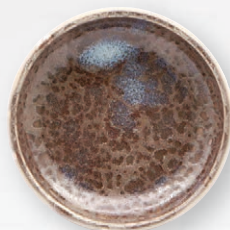

**14495** PIATTO ALTO NIDO  
Ø cm 27

**14386** PASTA BOWL Ø cm 27,5  
INTERNO Ø cm 16

**14385** PIATTO FONDO Ø cm 18,5

**14493** VASSOIO RETTANGOLARE  
cm 37,5x20,5

**14388** COPPA Ø cm 18

**14387** COPPETTA  
Ø cm 13