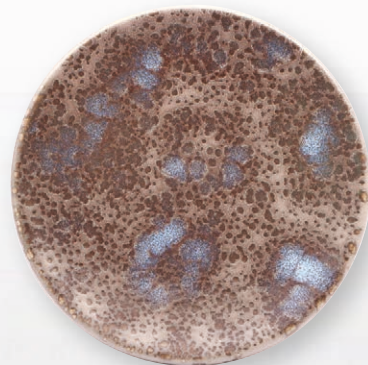

REACTIVE LUCIDO

**14380** PIATTO PIANO COUPE Ø cm 30

**14381** PIATTO PIANO COUPE Ø cm 27

**14382** PIATTO PIANO COUPE Ø cm 23

**14384** PIATTO PIANO NORDIC Ø cm 27,5

**14383** PIATTO PIANO NORDIC Ø cm 21

**14389** PIATTO ALTO Ø cm 27

**14495** PIATTO ALTO NIDO  
Ø cm 27

**14386** PASTA BOWL Ø cm 27,5  
INTERNO Ø cm 16

**14385** PIATTO FONDO Ø cm 18,5

**14493** VASSOIO RETTANGOLARE  
cm 37,5x20,5

**14388** COPPA Ø cm 18

**14387** COPPETTA  
Ø cm 13