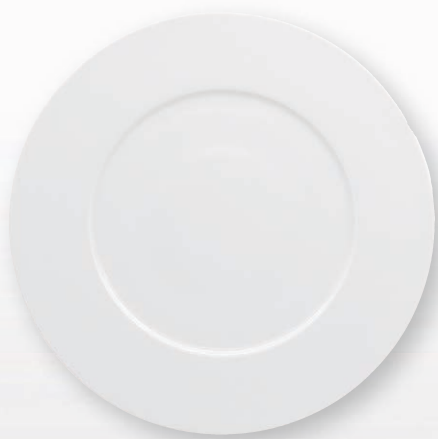

**15944** PIATTO PIANO Ø cm 31

**15945** PIATTO PIANO Ø cm 29

**15946** PIATTO PIANO Ø cm 27

**15947** PIATTO PIANO Ø cm 23

**15949** PASTABOWL Ø cm 27  
INTERNO Ø cm 14

**15948** PIATTO FONDO Ø cm 23

**15950** TAZZA CAFFÈ cl 12  
**15952** PIATTO PER TAZZA  
CAFFÈ Ø cm 12