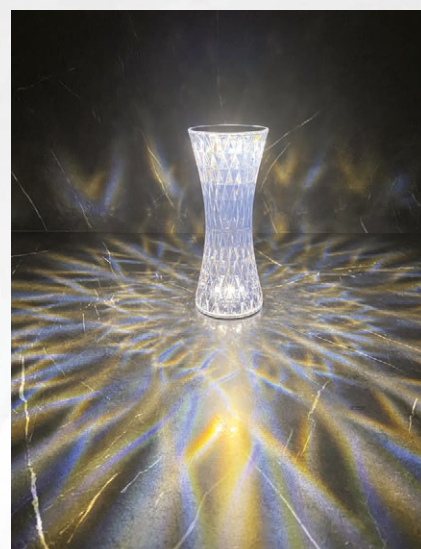

La lampada da tavolo Reflex, grazie al corpo multifaccettato, crea un incantevole gioco di luce regalando un'atmosfera magica.

La lampada Reflex offre la possibilità di personalizzare l'esperienza luminosa con 3 intensità di colore tra cui scegliere. Cerchi un'atmosfera calda e accogliente? Nessun problema, basta toccare il pulsante touch sulla sommità della lampada e potrai goderti una luce soft e avvolgente. Preferisci invece una luce fresca e moderna? Basta un altro tocco e la magia si compirà. E se non sai decidere, perché non utilizzarle entrambe?

La lampada Reflex è anche dimmerabile. Basta tenere premuto il tasto d'accensione e potrai regolare l'intensità luminosa secondo i tuoi desideri. Con Reflex hai il controllo completo delle tue emozioni luminose!

Questa lampada è perfetta per donare un tocco di eleganza e originalità a ristoranti e bar che non passeranno di certo inosservati.

Reflex è dotata di batteria ricaricabile (tramite cavo USB-C incluso) con una durata fino a 5 ore.

Tempo di ricarica completa: 2 ore circa