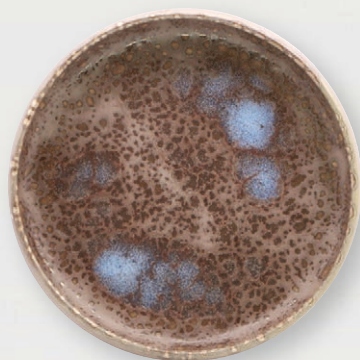

REACTIVE LUCIDO

**14380** PIATTO PIANO COUPE Ø cm 30

**14381** PIATTO PIANO COUPE Ø cm 27

**14382** PIATTO PIANO COUPE Ø cm 23

**14384** PIATTO PIANO NORDIC Ø cm 27,5

**14383** PIATTO PIANO NORDIC Ø cm 21

**14389** PIATTO ALTO Ø cm 27