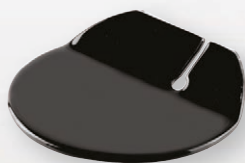

## COLLEZIONE ROUND ★

**22410** POGGIAPOSATE BIANCO  
OPACO Ø cm 10

**21612** POGGIAPOSATE NERO  
LUCIDO Ø cm 10

**NEW** **22989** POGGIAPOSATE  
NERO-IRIS Ø cm 10

**NEW** **24648** POGGIAPOSATE  
BLU Ø cm 10