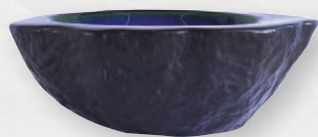

## COLLEZIONE MADEIRA

Porcellana nera esterno opaco ed interno lucido blu-verde reactive

**10855** PIATTO PIANO NORDIC Ø cm 29  
**10854** PIATTO PIANO NORDIC Ø cm 26,3  
**10853** PIATTO PIANO NORDIC Ø cm 19

**21946** PIATTO ALTO OVALE  
cm 30,6x25,7  
**10858** PIATTO ALTO OVALE  
cm 26x22  
**21945** PIATTO ALTO OVALE  
cm 20,6x16

**10857** PASTA BOWL Ø cm 27,2  
INTERNO Ø cm 14,5  
**10856** PASTA BOWL Ø cm 24  
INTERNO Ø cm 12,7