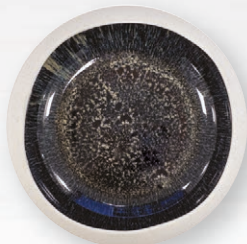

■ 18016 COPPA Ø cm 16,5