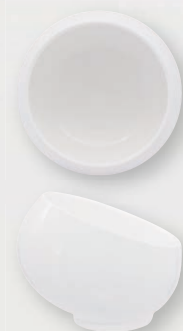

**21987** PIATTO ALTO OBLUNGO cm 12x9

**NEW** 25140 PIATTO PIANO ORGANICO Ø cm 20  
**NEW** 25137 PIATTO PIANO ORGANICO Ø cm 12

**NEW** 25144 PIATTO PIANO SPLASH Ø cm 26

**NEW** 25145 COPPA SPLASH Ø cm 24

**NEW** 24614 COPPETTA OBLIQUA Ø cm 12 H 9,3  
**NEW** 24615 COPPETTA OBLIQUA Ø cm 9,7 H 6,8

21998 PIATTO NIDO Ø cm 17,7  
21997 PIATTO NIDO Ø cm 14,5  
**NEW** 24613 PIATTO NIDO Ø cm 9,7

21996 COPPETTA GOURMET Ø cm 12,1