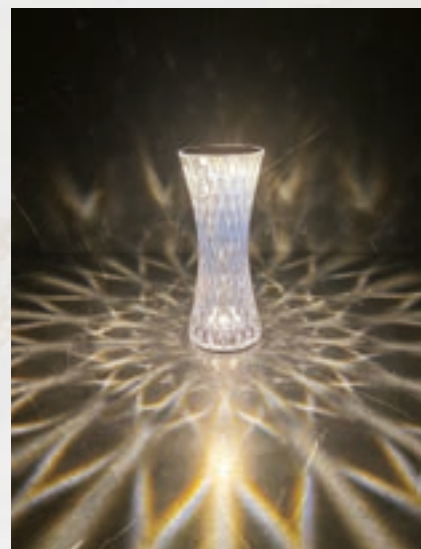

La lampada da tavolo Reflex, grazie al corpo multifaccettato, crea un incantevole gioco di luce regalando un'atmosfera magica.

La lampada Reflex offre la possibilità di personalizzare l'esperienza luminosa con 3 intensità di colore tra cui scegliere. Cerchi un'atmosfera calda e accogliente? Nessun problema, basta toccare il pulsante touch sulla sommità della lampada e potrai goderti una luce soft e avvolgente. Preferisci invece una luce fresca e moderna? Basta un altro tocco e la magia si compirà. E se non sai decidere, perché non utilizzarle entrambe?

La lampada Reflex è anche dimmerabile. Basta tenere premuto il tasto d'accensione e potrai regolare l'intensità luminosa secondo i tuoi desideri. Con Reflex hai il controllo completo delle tue emozioni luminose!

Questa lampada è perfetta per donare un tocco di eleganza e originalità a ristoranti e bar che non passeranno di certo inosservati.

Reflex è dotata di batteria ricaricabile (tramite cavo USB-C incluso) con una durata fino a 5 ore.

Tempo di ricarica completa: 2 ore circa