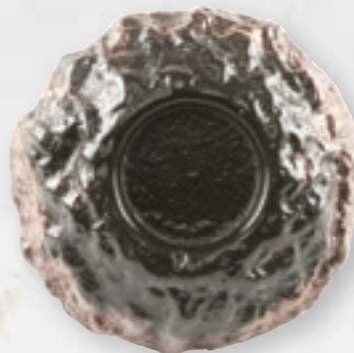

COLLEZIONE MAGMA

Vetro extrastrong lavorato e decorato a mano
Lavabile in lavastoviglie

21611 PIATTO Ø cm 30 H 4,5 BIANCO
ESTERNO OPACO
INTERNO LUCIDO

21605 COPPA Ø cm 26,5 H 6 BIANCO
ESTERNO OPACO
INTERNO LUCIDO

21610 PIATTO Ø cm 14,5 H 3 BIANCO
ESTERNO OPACO
INTERNO LUCIDO

COLLEZIONE KRATERE

Vetro extrastrong lavorato e decorato a mano
Lavabile in lavastoviglie

21608 PIATTO Ø cm 22 H 5,5 BIANCO ES-
TERNO OPACO INTERNO LUCIDO

21606 PIATTO Ø cm 22 H 5,5
NERO E RAME LUCIDO