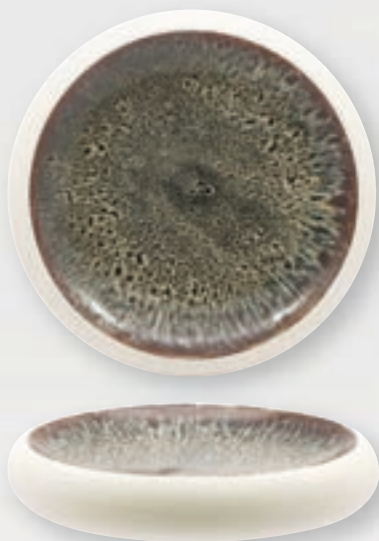

■ 18019 PIATTO ALTO Ø cm 27