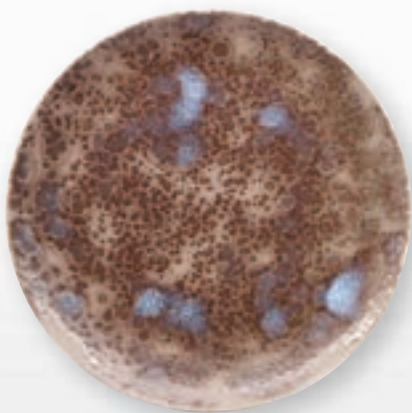

Ø cm 27

14376 PASTA BOWL Ø cm 27,5

INTERNO Ø cm 16

14375 PIATTO FONDO Ø cm 18,5

14492 VASSIO RETTANGOLARE

cm 37,5x20,5

14378 COPPA Ø cm 18

14377 COPPETTA

Ø cm 13

NEW

25242 COPPETTA UOVO

CON COPERCHIO
Ø cm 12,5 H 14

COLLEZIONE
HORUS

STONEWARE COLORATO

REACTIVE LUCIDO

14380 PIATTO PIANO COUPE Ø cm 30

14381 PIATTO PIANO COUPE Ø cm 27

14382 PIATTO PIANO COUPE Ø cm 23

14384 PIATTO PIANO NORDIC Ø cm 27,5

14383 PIATTO PIANO NORDIC Ø cm 21

14389 PIATTO ALTO Ø cm 27

14495 PIATTO ALTO NIDO
Ø cm 27

14386 PASTA BOWL Ø cm 27,5
INTERNO Ø cm 16