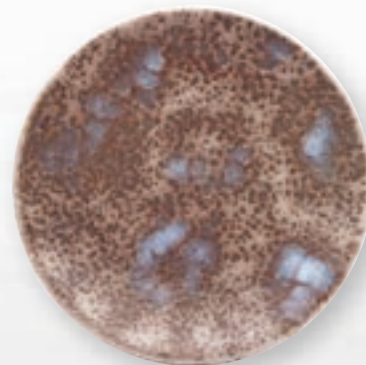

Ø cm 27

14376 PASTA BOWL Ø cm 27,5

INTERNO Ø cm 16

14375 PIATTO FONDO Ø cm 18,5

14492 VASSIO RETTANGOLARE

cm 37,5x20,5

14378 COPPA Ø cm 18

14377 COPPETTA

Ø cm 13

NEW

25242 COPPETTA UOVO

CON COPERCHIO
Ø cm 12,5 H 14

COLLEZIONE
HORUS

STONEWARE COLORATO

REACTIVE LUCIDO

14380 PIATTO PIANO COUPE Ø cm 30

14381 PIATTO PIANO COUPE Ø cm 27

14382 PIATTO PIANO COUPE Ø cm 23

14384 PIATTO PIANO NORDIC Ø cm 27,5

14383 PIATTO PIANO NORDIC Ø cm 21

14389 PIATTO ALTO Ø cm 27

14495 PIATTO ALTO NIDO
Ø cm 27

14386 PASTA BOWL Ø cm 27,5
INTERNO Ø cm 16