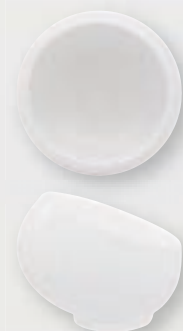

10866 PIATTO ALTO OVALE cm 26x22

21941 PIATTO ALTO OVALE cm 20,6x16

21989 PIATTO ALTO OBLUNGO cm 25,4x18,2

21988 PIATTO ALTO OBLUNGO cm 16,6x11,7

21987 PIATTO ALTO OBLUNGO cm 12x9

NEW 25140 PIATTO PIANO ORGANICO Ø cm 20
NEW 25137 PIATTO PIANO ORGANICO Ø cm 12

NEW 25144 PIATTO PIANO SPLASH Ø cm 26

NEW 25145 COPPA SPLASH Ø cm 24

NEW 24614 COPPETTA OBLIQUA Ø cm 12 H 9,3
NEW 24615 COPPETTA OBLIQUA Ø cm 9,7 H 6,8

21998 PIATTO NIDO Ø cm 17,7
21997 PIATTO NIDO Ø cm 14,5
NEW 24613 PIATTO NIDO Ø cm 9,7