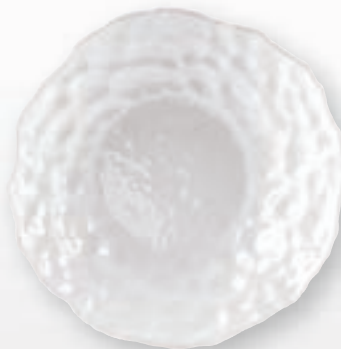

COLLEZIONE
MAGMA

VETRO EXTRA STRONG

LAVORATO E DECORATO

A M A N O

LAVABILE IN LAVASTOVIGLIE

COLLEZIONE MAGMA

Vetro extrastrong lavorato e decorato a mano
Lavabile in lavastoviglie

21611 PIATTO Ø cm 30 H 4,5 BIANCO
ESTERNO OPACO
INTERNO LUCIDO