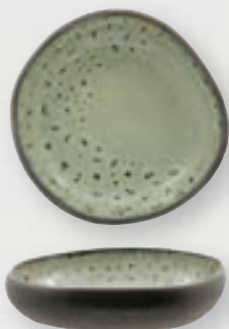

22242 PASTA BOWL Ø cm 29,5

22243 COPPA Ø cm 16,5

22240 PIATTINO NIDO
Ø cm 16,5 H 2

22238 PIATTINO NORDIC
cm 13,3x12,8 H 2

22241 COPPETTA UOVO
Ø cm 14,2 H 8

22239 COPPETTA ORGANIC
cm 14,3x13,5 H 3,2

22236 COLONNA TONDA ALTA
Ø cm 9,3 H 8