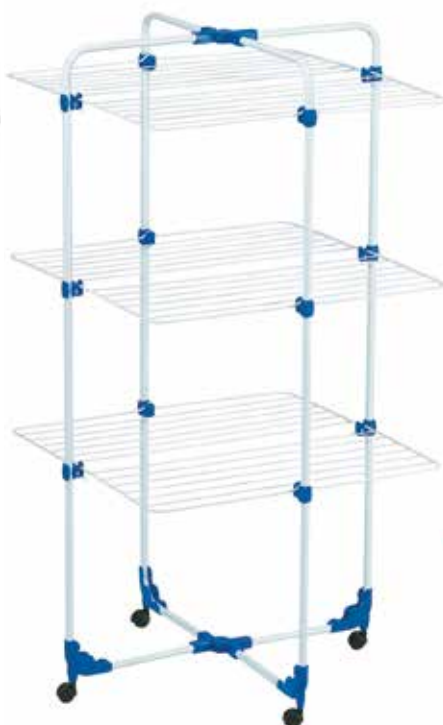

PERFETTO

1552200 APPENDIABITI CON RUOTE 2 BARRE

stefanplast

NEW 31162700 SECCHIO
Ø cm 30 LT 12

PERFETTO

1639900 SPAZZOLA FIBRE BUCATO CON
MANICHETTO cm 5,5x15,5 H 7

1639800 SPAZZOLA BUCATO OVALE
CON RADICE cm 6,50x15,50 H 5

19381600 STENDITORE
ALBA ACCIAIO
Dimensioni
da aperto:
cm 180x55 H 93

31394400 STENDITORE
ZAFFIRO RESINA
CON RUOTE
Dimensioni
da aperto:
cm 182x55 H 88

19421300 STENDITORE RESINA
CUCCIOLO Dimensioni
da aperto: cm 92x50 H 81