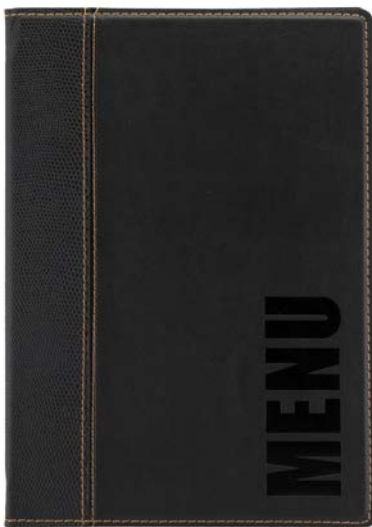

**15318** PORTAMENÙ IN FIBRA NATURALE A4 COLORE NERO cm 24,5x34

**15320** PORTAMENÙ IN FIBRA NATURALE A5 COLORE NERO cm 17,5x24,9

**15317** PORTAMENÙ IN FIBRA NATURALE A4 COLORE BEIGE cm 24,5x34

**15319** PORTAMENÙ IN FIBRA NATURALE A4 COLORE MARRONE cm 24,5x34

**15321** PORTAMENÙ IN FIBRA NATURALE A4 COLORE MARRONE cm 17,5x24,9

**1x Incl.**  
(1 pagina  
doppia -  
4 facciate)

**10x Max.**  
(10 pagine  
doppie -  
40 facciate)

**Securit®** Collezione **TRENDY RANGE**  
Portamenù

*Portamenù in similpelle. Scritta "Menu" stampata in bassorilievo sulla copertina. Elastico all'interno per contenere gli inserti e bordi rifiniti. Facile da pulire.*

**15323** PORTAMENÙ NERO A4  
cm 24,6x34