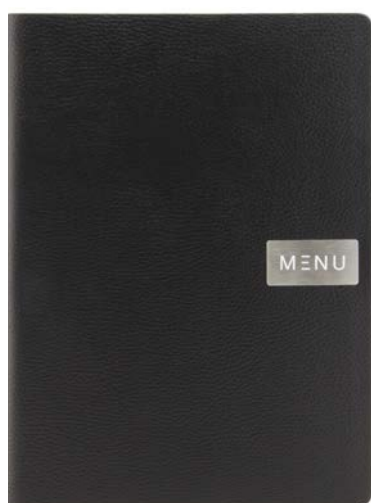

**15497** SET SCATOLA IN SIMILPELLE + 20  
PORTAMENÙ TRENDY FORMATO A4  
CON 1 INSERTO DOPPIO. COLORE  
NERO cm 27,9x19,7 H 35,2

**15281** PORTAMENÙ EFFETTO  
SUGHERO A4 cm 25x34,4

**15498** SET SCATOLA + 10 PORTAMENÙ  
DESIGN RANGE-STILE SUGHERO  
FORMATO A4 CON 1 INSERTO  
DOPPIO cm 27x14,6 H 35,2

**15280** CARTA DEI VINI EFFETTO  
SUGHERO A4 cm 25x34,4

**1x Incl.**  
(1 pagina  
doppia -  
4 facciate)

**10x Max.**  
(10 pagine  
doppie -  
40 facciate)

**15499** SET SCATOLA + 10 CARTE DEI VINI  
DESIGN RANGE-STILE SUGHERO  
FORMATO A4 CON 1 INSERTO DOPPIO  
cm 27x14,6 H 35,2

## Securit® Collezione LEATHER RANGE

Portamenù

Portamenù in ecopelle naturale 100% riciclata, 0% scarto di produzione, facile da pulire. Placca in metallo con scritta "MENU" e una placca personalizzabile incluse.