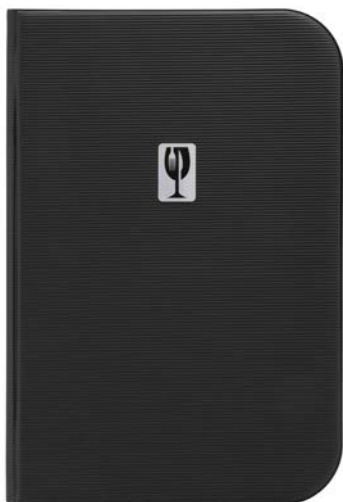

**15270** PORTAMENÙ NERO A4 cm  
24,x31.5. 10 FACCIATE

**15271** PORTAMENÙ NERO A5 cm  
17,2x23,7. 10 PAGINE INTERNE

**15264** PORTAMENÙ CARTA DEI  
VINI NERO A4 cm 24,x31,5

**15268** PORTAMENÙ BORDEAUX A4  
cm 24,x31,5. 10 PAGINE INTERNE

**15267** PORTAMENÙ BORDEAUX A5  
cm 17,2x23,7. 10 PAGINE INTERNE

**15272** PORTACONTO  
NERO cm 12,5x23,7

4x Insetto +  
2 inclusi  
(10 pagine)

## Securit® Collezione ESSENTIAL

Portamenù

Portamenù in PVC nero con motivo rigato in formato A4 o A5. Placca di metallo stilizzata sulla copertina.

**15312** PORTAMENÙ PVC RIGATO NERO A4 cm 24x31,5

**15313** PORTAMENÙ PVC RIGATO NERO A5 cm 17,2x26