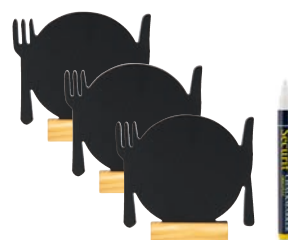

15282 LAVAGNA DA TAVOLO
PIATTO CON POSATE
cm 10x2 H 10,5 SET DA
3 PEZZI. 1 PENNARELLO
GESSO LIQUIDO
BIANCO INCLUSO