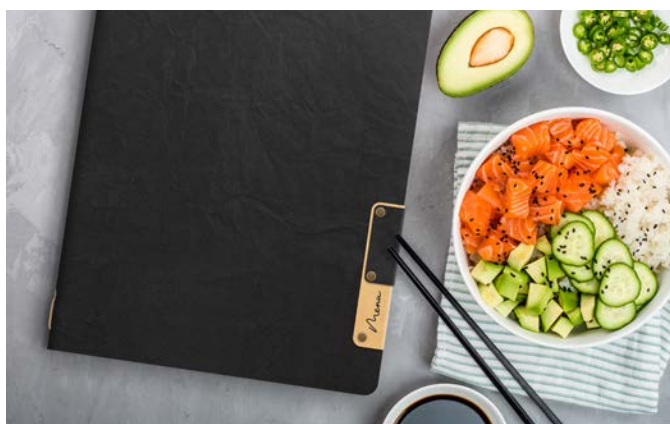

Securit® Collezione NATURE

Portamenù

Portamenù in fibra naturale 100% impermeabile.
Elastico interno per contenere gli inserti e con un inserto a doppia faccia incluso. Disponibile in A4 e A5 in tre colori differenti.

15318 PORTAMENÙ IN FIBRA NATURALE A4 COLORE NERO cm 24,5x34