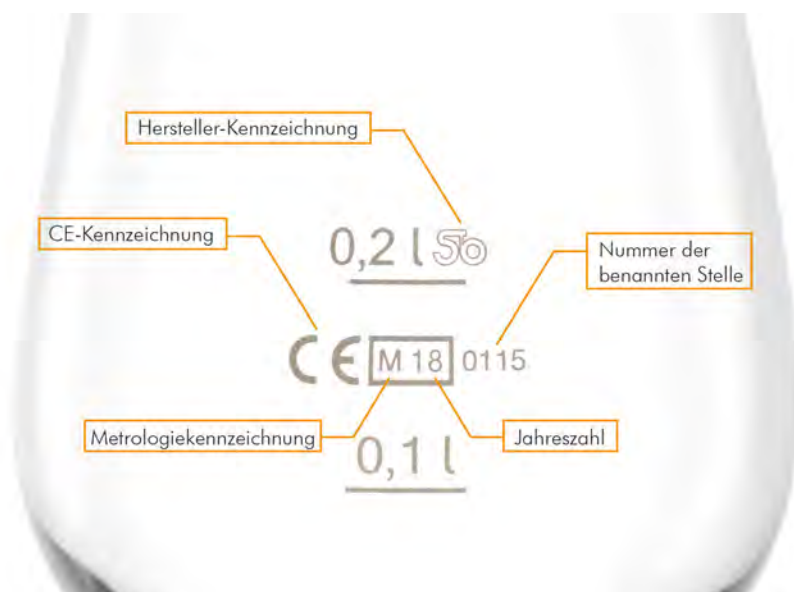

Die neue MID trat am 26. Februar 2014 mit der Richtlinie 2014/32/EU in Kraft. Sie löst die Richtlinie 2004/22/EG ab, da erhebliche Änderungen vorgenommen werden mussten.

In Verbindung mit dem eigentlichen Füllstrich und dem Nennvolumen muss eine Herstellerkennzeichnung (bei Stölzle: STO) unter dem Eichstrich angebracht werden.

Alle Ausschankmaße müssen mit einer sogenannten CE-Kennzeichnung mit einer Mindestschriftgröße von 5mm und einer vorgegebenen Typografie gekennzeichnet sein. Dadurch wird eine Rückverfolgbarkeit der Gläser gewährleistet.

Füllstrich, Herstellerkennzeichnung und CE-Kennzeichnung müssen vorzugsweise auf dem Kelch oder auf dem Glasboden leicht erkennbar und unauslöschlich angebracht werden. Aufkleber sind deshalb nicht erlaubt.

Die CE-Kennzeichnung setzt sich zusammen aus der Angabe "CE", der Metrologie-Kennzeichnung "M" und den beiden letzten Ziffern des Jahres, in dem das Glas gekennzeichnet wurde. Dadurch ändert sich die Jahreszahl mit dem Beginn eines neuen Jahres. Die letzten vier Ziffern des Codes ist die Kennnummer der vom Hersteller ausgewählten benannten Stelle, die beim Konformitätsbewertungsverfahren mitwirkt.

Aufschläge Füllstriche mit Eichamtgültigkeit (brutto):

zzgl. zum EVP bei maschinell produzierten Gläsern:

0,59 € / Stück

zzgl. zum EVP bei maschinell produzierten Krügen, Karaffen:

2,50 € / Stück

Werkzeugkosten, wenn Werkzeug nicht vorhanden:

79,00 €

Mengentoleranz:

+/-10%

Mindestbestellmenge:

30 Stück pro Artikel

Standard-Farbe der Eichen:

seidenmatt